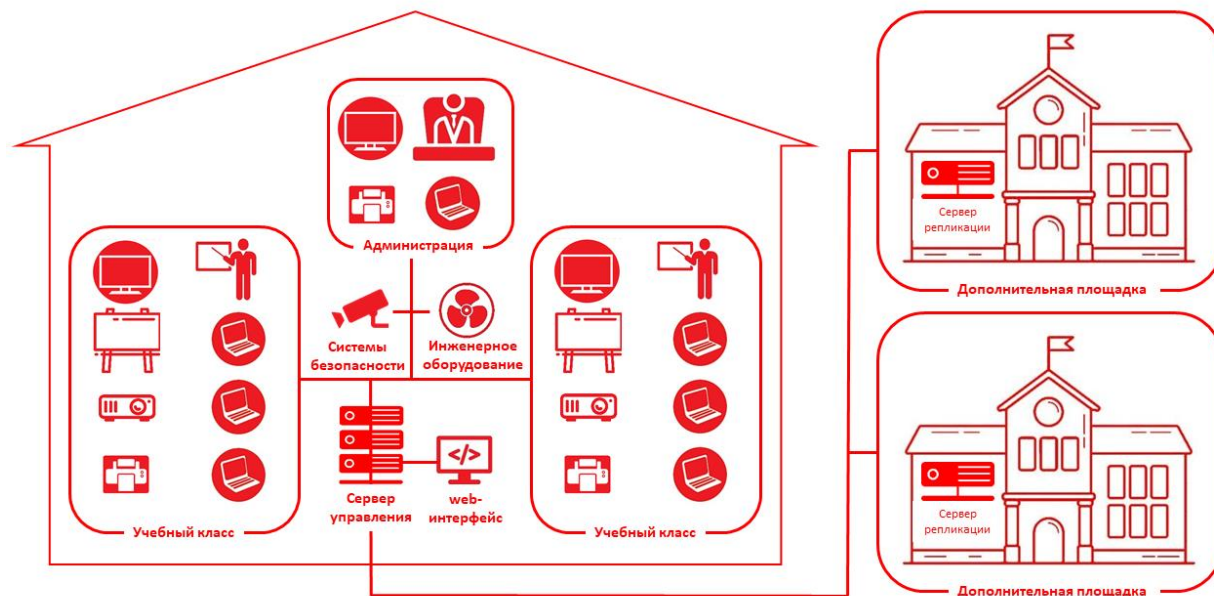

Структура образовательного учреждения под управлением ОС Атлант

Программное обеспечение «Операционная система «Атлант», версия Академ» содержит:

- ✓ Дистрибутив ОС сервера управления с подготовленными ролями АРМ учебных классов, рабочее место педагога, а также рабочие места административно-управленческого персонала;
- ✓ Дистрибутив ОС сервера репликации, позволяющий при необходимости подключать дополнительные площадки для администрирования из любой точки сети организации;
- ✓ Дистрибутив ОС пользовательского АРМ;
- ✓ Готовые наборы прикладного ПО, адаптированного для ОС «Атлант», соответствующего требованиям ФГОС;
- ✓ Комплект драйверов и библиотек для работы периферийного оборудования;
- ✓ Комплект технической документации по эксплуатации и администрированию ОС «Атлант».

Обучение

ГК Applite предлагает два варианта обучения технических специалистов образовательных учреждений:

1. Самообучение при поддержке разработчика ОС «Атлант»;
2. [Программа повышения квалификации](#) совместно с Сибирским Федеральным Университетом.

Техническая поддержка

Техническая поддержка Программы «Атлант – образование» предполагает дистанционное консультирование, содействие установке ОС, а также прикладного ПО в течение 6 месяцев с момента передачи лицензий в бессрочное пользование образовательному учреждению. Возможно дальнейшее продление услуг технической поддержки на возмездной основе.

Группа компаний Applite

+7 (391) 273-90-43

<https://applite.ru/>

* Программа «Атлант - образование» действует до 31 декабря 2024 года.
Организация оставляет за собой право досрочно закрыть программу.
(редакция от 10 января 2024 года)