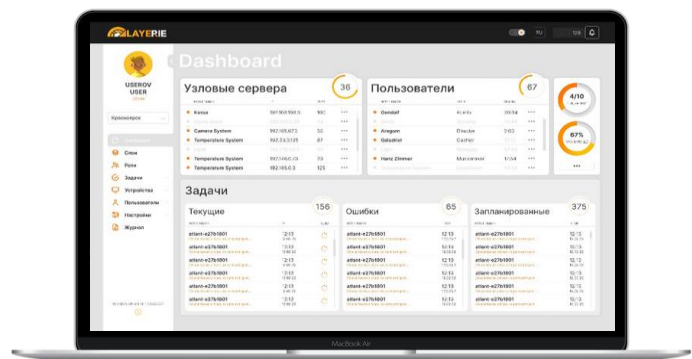

Функциональная панель управления

Преимущества ОС Атлант для образовательного учреждения:

1. ОС «Атлант» с интегрированной системой централизованного управления «LayerPie» **минимизирует сроки и трудозатраты на внедрение**, т.к. разработана с учетом специфики ИТ-инфраструктур с большим парком ПК и разнородной вычислительной техники;
2. ОС «Атлант» разрабатывается и технически **развивается более 5-и лет** на базе уникальных запатентованных российских технологий;
3. Оперативная **3-х уровневая техническая поддержка** со стороны разработчика позволяет решать любые специфические задачи заказчика;
4. Подтвержденная **экономическая эффективность эксплуатации** по сравнению с «бесплатными» Linux-ОС за счет встроенной автоматизации управления и шаблонизации наборов ПО;
5. **Централизованное управление всем парком ПК** из любой точки географически распределенной инфраструктуры;
6. Установка, настройка и **подготовка учебного класса за 1 час** без остановки учебного процесса;
7. **Более 150 адаптированных приложений** для решения образовательных и административных задач с поддержкой общепринятых форматов данных;
8. Возможность подготовки **эталонных комплектов прикладного ПО**: ученик, преподаватель, администрация;
9. **Совместимость с федеральными образовательными веб-сервисами**, используемыми в образовательных организациях;
10. **Встроенная защита** от несанкционированного изменения, установки или удаления ПО рядовыми пользователями.

* Программа «Атлант - образование» действует до 31 декабря 2024 года.
Организация оставляет за собой право досрочно закрыть программу.
(редакция от 10 января 2024 года)