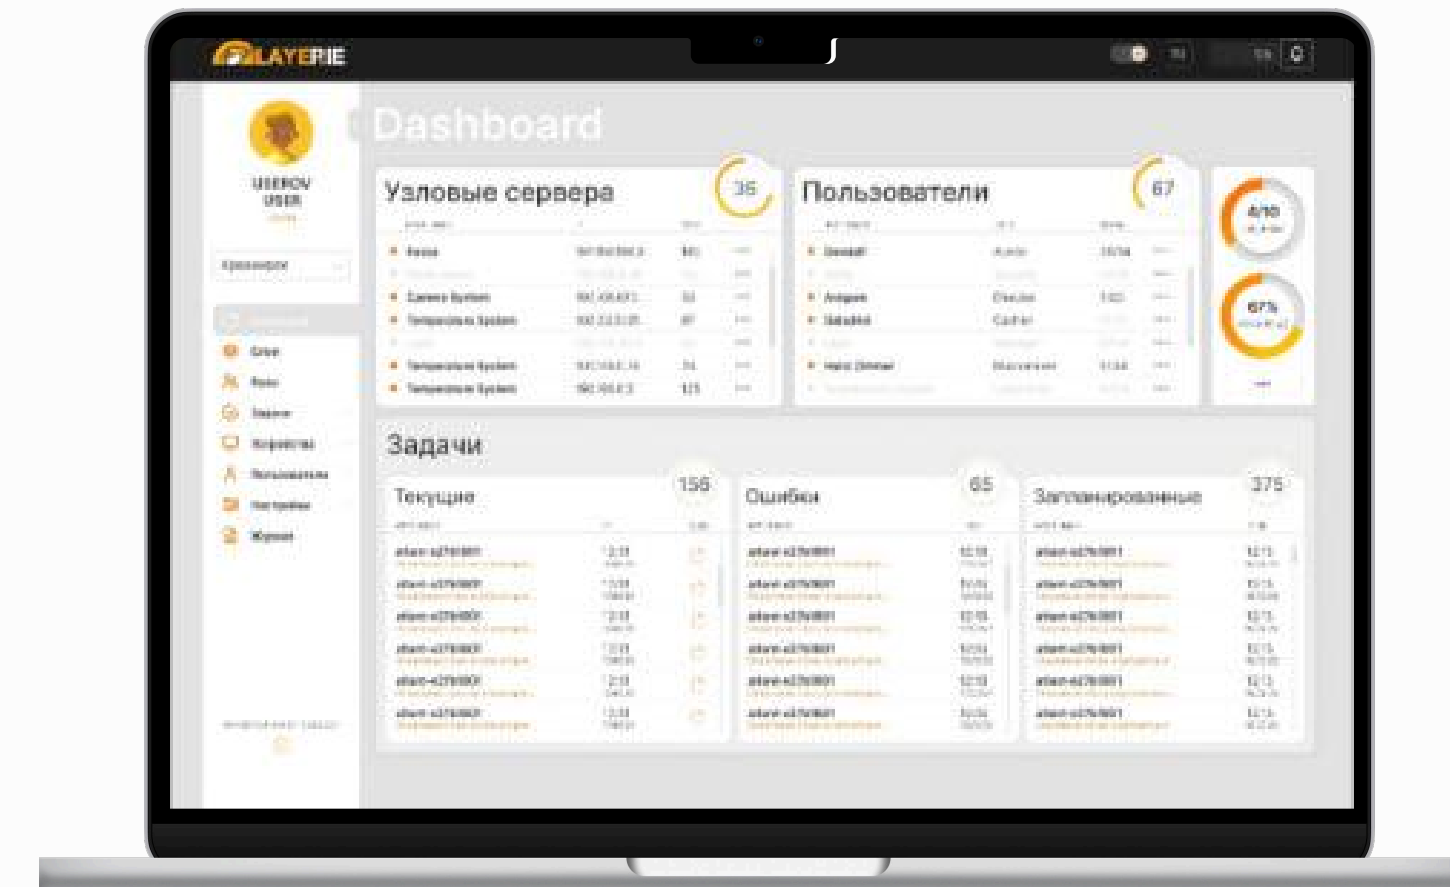

Экосистема программных решений СЦУ LayerPie

applite
software & solutions

Портфельные продукты

Операционная система
Атлант

В реестре №6766

Debian-based, ядро Linux версии 6.3.8, 4 рабочих стола

Централизованная система
управления

В реестре №16458

Клиент-серверное приложение с веб-интерфейсом.
Каскадно-монтируемая файловая система

Проблемы импортозамещения

Высокий CAPEX/OPEX

Дефицит ИТ-кадров

Высокие требования к квалификации ИТ-кадров